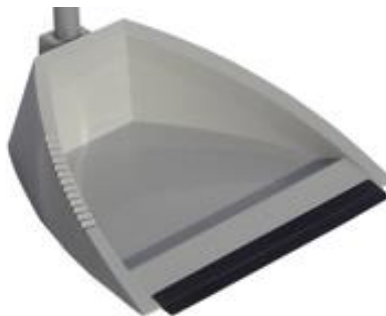

# Recogedor standard

Para la recogida de suciedad sólida de forma práctica

## Área de aplicación

Para tareas de recogida de pequeños volúmenes de residuos sólidos en interiores.

## Descripción de producto

Recogedor antivuelco abierto de polipropileno. Labio de goma integrada para una óptima recogida de las partículas más pequeñas. Lateral dentado para la limpieza de las cerdas de los cepillos. Palo de acero de 80 cm pintado plástico tricapa. Peso 250 g

## Beneficios para el usuario

- ✔ **Efectividad:** su labio de 22 cm. facilita la entrada de suciedad de forma fácil y directa.
- ✔ **Comodidad:** Su altura de 86cm y su ligereza ayuda al operario en las tareas de barrido y recogida de forma práctica
- ✔ **Robusto:** A pesar de su ligera estructura está reforzado en su interior y diseñada para tener una mayor base de contacto con el suelo y proporcionarle una mayor ventaja antivuelco.